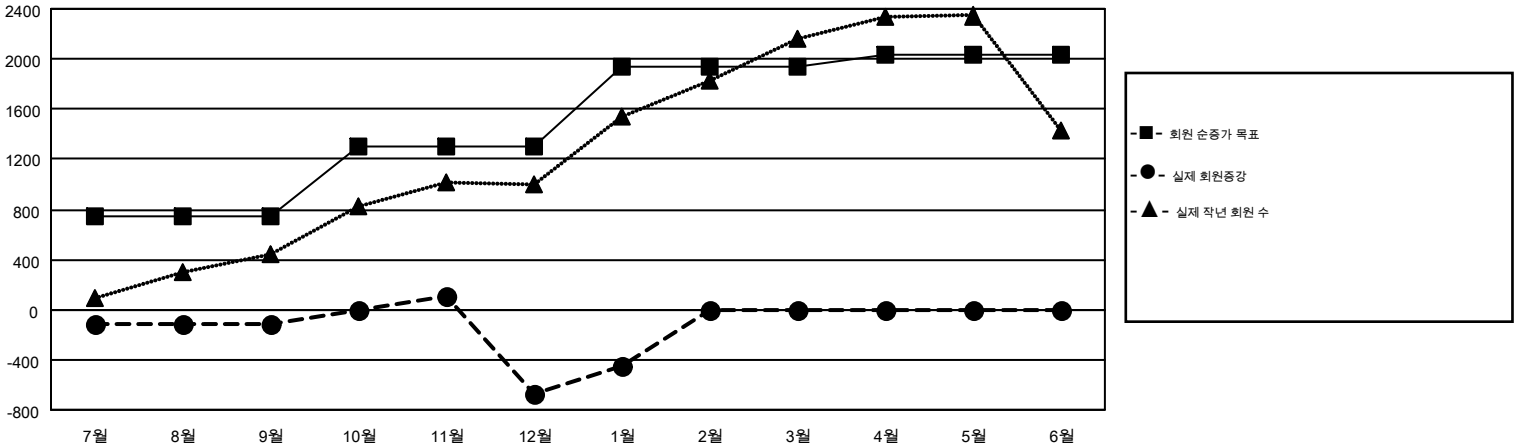

# GMT MONTHLY MEMBERSHIP PROGRESS REPORT

Results as of: 1/31/2018

Multiple District 354

LOCATION: REPUBLIC OF KOREA

GMT: CHUL-JAE LEE

헌장지역 GMT 5

클럽				회원 1인당			
결과- 2017-2018				결과- 2017-2018			
사분기	신생클럽 목표	신생클럽	해산된 클럽	사분기	회원 순증가 목표	실제 회원증강	실제 퇴회 회원 수(전출입 포함)
7월/8월/9월	8	4	6	7월/8월/9월	749	1,039	1,087
10월/11월/12월	12	5	10	10월/11월/12월	553	1,002	1,529
1월/2월/3월	7	0	4	1월/2월/3월	636	527	295
4월/5월/6월	1	0	0	4월/5월/6월	95	0	0

목표 및 누적 신생클럽 수

목표 및 누적 회원수

해산된 클럽: 20	1명 이상의 신입회원을 등록한 523 CLUBS OF 852	<b>성별 분포</b> 남성                    19,372 (72.67%) 여성                    7,285 (27.33%)
<b>퇴회회원</b> 작고                    42 클럽해산                223 기타                    2,646 <b>합계                    2,911</b>	<a href="#">누적 회원 데이터를 확인하시려면 여기에 클릭하십시오.</a>	가족 단위 회원 총수                    1,704 회비 절반을 지불하는 가족회원                    995