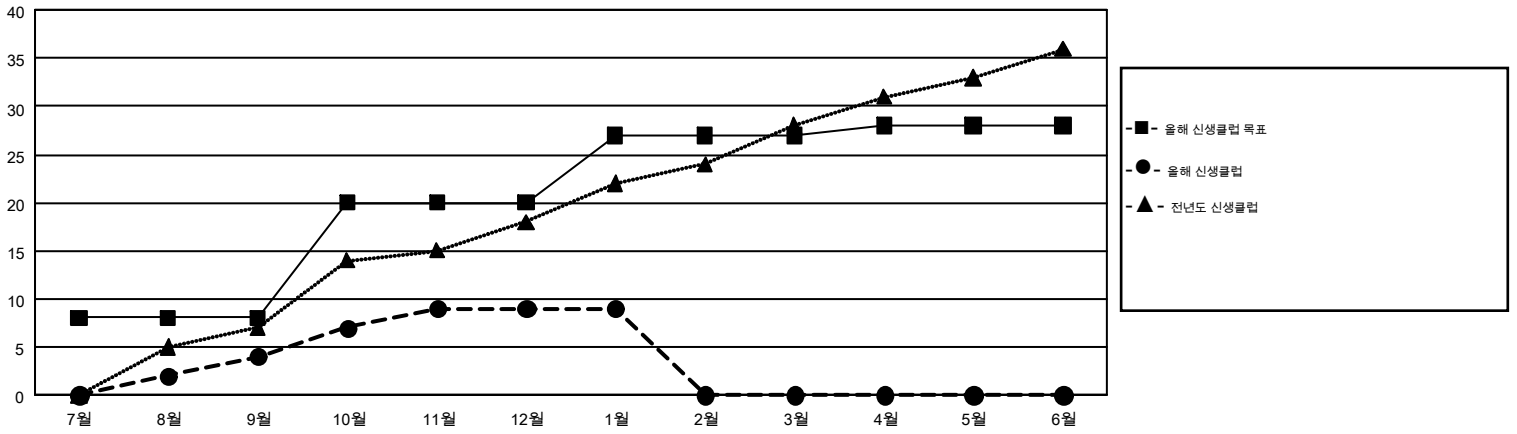

# GMT MONTHLY MEMBERSHIP PROGRESS REPORT

Results as of: 1/31/2018

Multiple District 354

LOCATION: REPUBLIC OF KOREA

GMT: CHUL-JAE LEE

헌장지역 GMT 5

클럽				회원 1인당			
결과- 2017-2018				결과- 2017-2018			
사분기	신생클럽 목표	신생클럽	해산된 클럽	사분기	회원 순증가 목표	실제 회원증강	실제 퇴회 회원 수(전출입 포함)
7월/8월/9월	8	4	6	7월/8월/9월	749	1,039	1,087
10월/11월/12월	12	5	10	10월/11월/12월	553	1,002	1,529
1월/2월/3월	7	0	4	1월/2월/3월	636	527	295
4월/5월/6월	1	0	0	4월/5월/6월	95	0	0

목표 및 누적 신생클럽 수

목표 및 누적 회원수

해산된 클럽: 20	1명 이상의 신입회원을 등록한 523 CLUBS OF 852	<b>성별 분포</b> 남성                    19,372 (72.67%) 여성                    7,285 (27.33%)
<b>퇴회회원</b> 작고                    42 클럽해산                223 기타                    2,646 <b>합계                    2,911</b>	<a href="#">누적 회원 데이터를 확인하시려면 여기에 클릭하십시오.</a>	가족 단위 회원 총수                    1,704 회비 절반을 지불하는 가족회원                    995